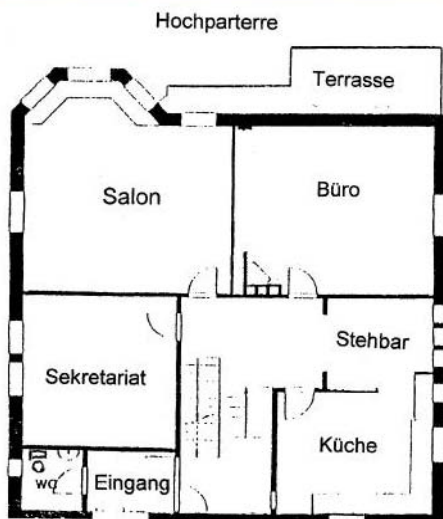

Wir vermieten diverse Räume einer Jugendstilvilla an der Voltastrasse mit Traumsicht über Zürich. Bei gutem Wetter lädt ein schöner Garten zu Pausen ein. Die Räumlichkeiten sind mit öffentlichen Verkehrsmitteln in wenigen Minuten ab Bahnhof Stadelhofen und Zürich HB erreichbar.

Information und Reservation:

IEF, Voltastrasse 27, 8044 Zürich Tel: 044 362 84 84 E-Mail: ief@ief-zh.ch

Raummiete: Flipchart, Pinwand und Moderationskoffer sind im Preis inbegriffen. Weitere Geräte und Hilfsmittel werden auf Anfrage bereitgestellt und verrechnet.

Raum	Grösse	ganzer Tag	½ Tag / Abend
Konferenzraum	52 m2	Fr. 350.00	Fr. 240.00
Lesezimmer nur als Gruppenraum zumietbar	12 m2	Fr. 85.00	Fr. 65.00
Salon	31 m2	Fr. 210.00	Fr. 150.00
Alle drei Räume	95 m2	Fr. 510.00	Fr. 350.00