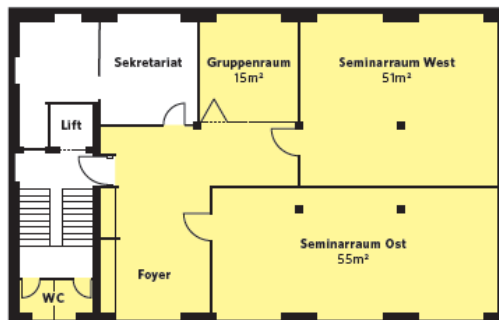

Preise, Grundrisse und Ausstattung

Raum	ganzer Tag	½ Tag
Seminarraum Ost	Fr. 350.00	Fr. 250.00
Seminarraum West	Fr. 350.00	Fr. 250.00
+ 1 Gruppenraum	+ Fr. 50.00	+ Fr. 25.00
+ 2 Gruppenräume	+ Fr. 100.00	+ Fr. 50.00
alle Räume	Fr. 800.00	Fr. 500.00

Gruppenräume werden nur zusammen mit einem Seminarraum vermietet.
Alle Preise exkl. MwSt., Änderungen vorbehalten.

Ausstattung	
	+ Stühle
	+ Flipchart
	+ Pinnwand
	+ Moderationskoffer
	- keine Tische
	- keine Parkplätze

Weitere Geräte und Hilfsmittel werden auf Anfrage bereitgestellt und verrechnet

Auskunft und Reservation:	IEF Institut für systemische Entwicklung und Fortbildung, Sekretariat, Schulhausstrasse 64, 8002 Zürich, ief@ief-zh.ch, Tel. 044 362 84 84

Grundriss 1.OG