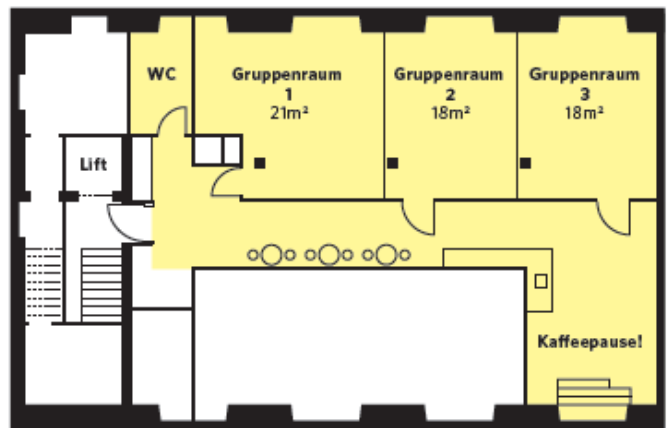

Raum	ganzer Tag	½ Tag
Seminarraum Ost	Fr. 350.00	Fr. 250.00
Seminarraum West	Fr. 350.00	Fr. 250.00
+ 1 Gruppenraum	+ Fr. 50.00	+ Fr. 25.00
+ 2 Gruppenräume	+ Fr. 100.00	+ Fr. 50.00
alle Räume	Fr. 800.00	Fr. 500.00