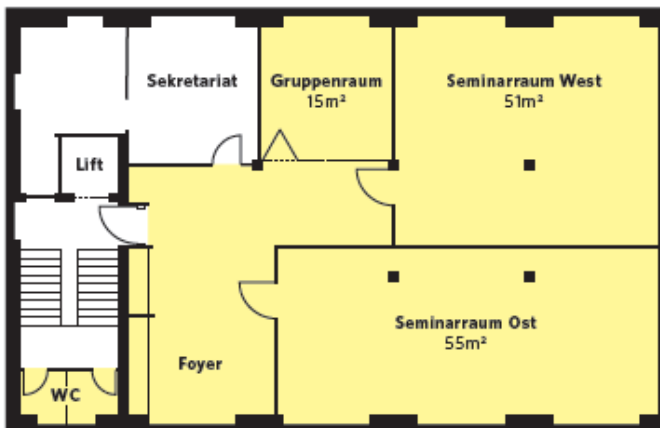

Raum	ganzer Tag	½ Tag
Seminarraum Ost	Fr. 350.00	Fr. 250.00
Seminarraum West	Fr. 350.00	Fr. 250.00
+ 1 Gruppenraum	+ Fr. 50.00	+ Fr. 25.00
+ 2 Gruppenräume	+ Fr. 100.00	+ Fr. 50.00
alle Räume	Fr. 800.00	Fr. 500.00